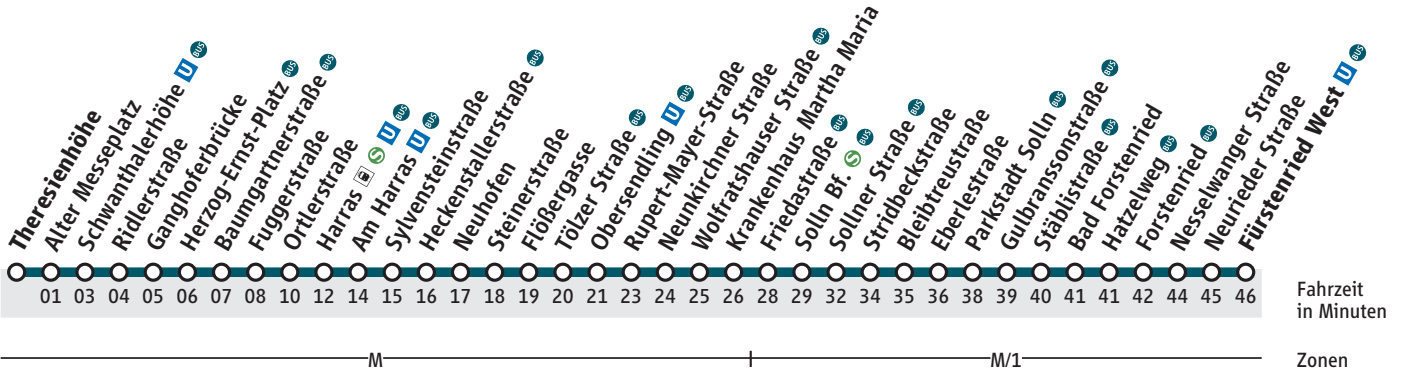

BUS 134 StadtBus

Theresienhöhe

MVV-Tarif: Zone M

DIE MOBILITÄTS-
MACHER*INNEN.

Fürstenried West via Schwanthalerhöhe

Gültig ab 12.12.2021
Haltestellen-Nr. 0251

Uhr	Montag bis Freitag			Samstag			Sonn-/Feiertag			Uhr
5	02	22	42	22	42		22	42		5
6	06	26	46	02	22	42	02	22	42	6
7	06	26	46	06	26	46	02	22	42	7
8	06	26	46	06	26	46	02	22	42	8
9	06	26	46	06	26	46	02	26	46	9
10	06	26	46	06	26	46	06	26	46	10
11	06	26	46	06	26	46	06	26	46	11
12	06	26	46	06	26	46	06	26	46	12
13	06	26	46	06	26	46	06	26	46	13
14	06	26	46	06	26	46	06	26	46	14
15	06	26	46	06	26	46	06	26	46	15
16	06	26	46	06	26	46	06	26	46	16
17	06	26	46	06	26	46	06	26	46	17
18	06	26	46	06	26	46	06	26	46	18
19	06	26	46	06	26	46	06	26	46	19
20	06	26	42 ¹⁶⁶	06	26	42 ¹⁶⁶	06	22 ¹⁶⁶	42 ¹⁶⁶	20
21	02 ¹⁶⁶	22 ¹⁶⁶	42 ¹⁶⁶	02 ¹⁶⁶	22 ¹⁶⁶	42 ¹⁶⁶	02 ¹⁶⁶	22 ¹⁶⁶	42 ¹⁶⁶	21
22	02 ¹⁶⁶	22 ¹⁶⁶	42 ¹⁶⁶	02 ¹⁶⁶	22 ¹⁶⁶	42 ¹⁶⁶	02 ¹⁶⁶	22 ¹⁶⁶	42 ¹⁶⁶	22
23	02 ¹⁶⁶	22 ¹⁶⁶	42 ¹⁶⁶	02 ¹⁶⁶	22 ¹⁶⁶	42 ¹⁶⁶	02 ¹⁶⁶	22 ¹⁶⁶	42 ¹⁶⁶	23
0	02 ¹⁶⁶	22 ¹⁶⁶	42	02 ¹⁶⁶	22 ¹⁶⁶	42	02 ¹⁶⁶	22 ¹⁶⁶	42	0

166 fährt ab Fürstenried West weiter als Linie 166 Richtung Forst-Kasten-Allee

Ferien: 27.12.21 - 07.01.21, 28.02. - 04.03., 11.04. - 22.04., 07.06. - 17.06., 01.08. - 12.09., 31.10. - 04.11. und 16.11.22

Am 24./31.12. gilt (falls kein Sonntag): 24. bis 14:30 wie Samstag, ab 14:30 wie Sonntag, 31. wie Samstag