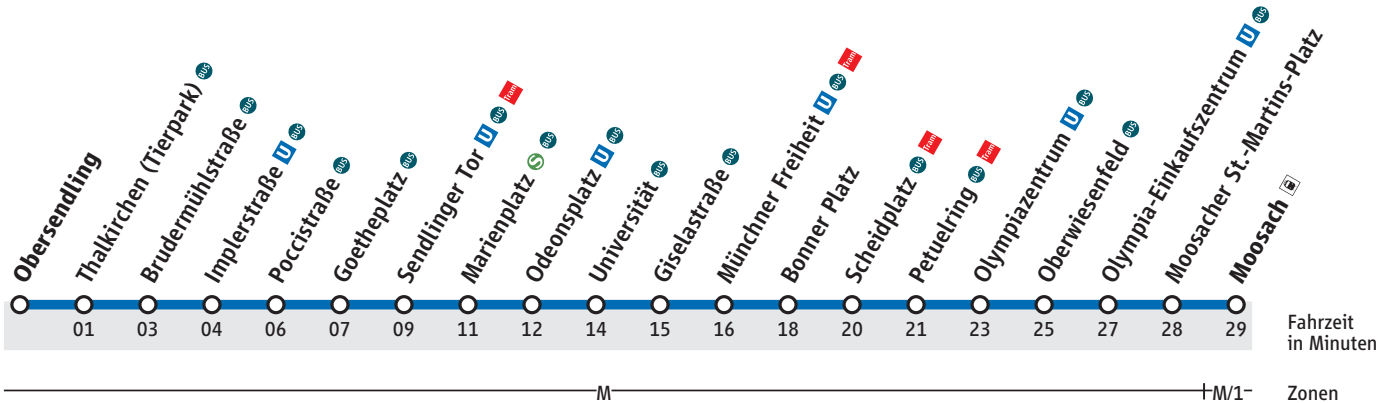

Abfahrtszeiten

U

U3

Obersendling

MVV-Tarif: Zone M

**DIE MOBILITÄTS-
MACHER*INNEN.**

Moosach

Gültig ab 12. Dezember 2021
Haltestellen-Nr. 1450

Uhr	Montag bis Donnerstag	Freitag	Uhr
4	16 45	16 45	4
5	05 15 25 35 45 55	05 15 25 35 45 55	5
6	05 15 21 ⁰ 25 31 ⁰ 35 41 ⁰ 45 51 ⁰ 55	05 15 21 ⁰ 25 31 ⁰ 35 41 ⁰ 45 51 ⁰ 55	6
7-8	01 ⁰ 05 11 ⁰ 15 21 ⁰ 25 31 ⁰ 35 41 ⁰ 45 51 ⁰ 55	01 ⁰ 05 11 ⁰ 15 21 ⁰ 25 31 ⁰ 35 41 ⁰ 45 51 ⁰ 55	7-8
9	01 ⁰ 05 11 ⁰ 15 21 ⁰ 25 31 ^M 35 41 ^M 45 55	01 ⁰ 05 11 ⁰ 15 21 ⁰ 25 31 ^M 35 41 ^M 45 55	9
10-11	05 15 25 35 45 55	05 15 25 35 45 55	10-11
12	05 15 25 35 45 55	05 15 25 35 41 ⁰ 45 51 ⁰ 55	12
13-14	05 15 25 35 45 55	01 ⁰ 05 11 ⁰ 15 21 ⁰ 25 31 ⁰ 35 41 ⁰ 45 51 ⁰ 55	13-14
15	05 15 25 35 41 ⁰ 45 51 ⁰ 55	01 ⁰ 05 11 ⁰ 15 21 ⁰ 25 31 ⁰ 35 41 ⁰ 45 51 ⁰ 55	15
16-18	01 ⁰ 05 11 ⁰ 15 21 ⁰ 25 31 ⁰ 35 41 ⁰ 45 51 ⁰ 55	01 ⁰ 05 11 ⁰ 15 21 ⁰ 25 31 ⁰ 35 41 ⁰ 45 51 ⁰ 55	16-18
19	01 ⁰ 05 11 ^M 15 21 ^M 25 31 ^M 35 45 55	01 ⁰ 05 11 ^M 15 21 ^M 25 31 ^M 35 45 55	19
20-23	05 15 25 35 45 55	05 15 25 35 45 55	20-23
0	05 25 45	05 25 45	0
1	01 31 [●]	01 31	1
2	01 [●]	01	2

M fährt nur bis Münchner Freiheit

O fährt nur bis Olympiazentrum

● nur vor Feiertag

Partner im MVV

Änderungen vorbehalten
© MVG mbH

Live-Fahrplan und alles zu Ihrer Haltestelle

Abfahrtszeiten

U

SavF nur Samstag und vor Feiertagen

Sa nur samstags

Partner im MVV

Änderungen vorbehalten
© MVG mbH

Live-Fahrplan und alles zu Ihrer Haltestelle