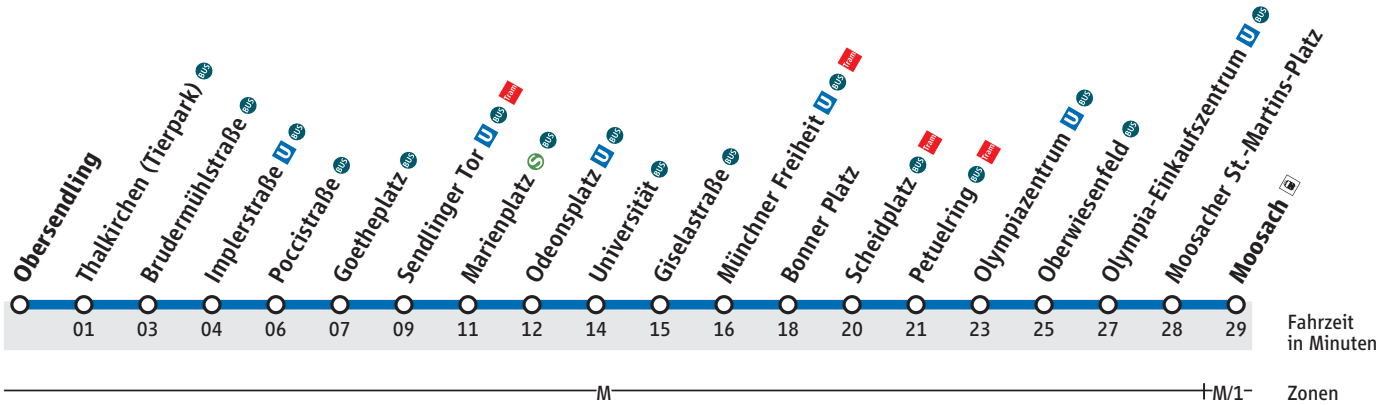

M fährt nur bis Münchner Freiheit

O fährt nur bis Olympiazentrum

● nur vor Feiertag

Partner im MVV

Änderungen vorbehalten
© MVG mbH

Live-Fahrplan und alles zu Ihrer Haltestelle

Abfahrtszeiten

U

U3

Obersending

MVV-Tarif: Zone M

**DIE MOBILITÄTS-
MACHER*INNEN.**

Moosach

Gültig ab 12. Dezember 2021
Haltestellen-Nr. 1450

Uhr	Samstag, Sonn- und Feiertag						Uhr
4	16						4
5	05	25	45				5
6	05	25	45				6
7	05	15 ^{Sa}	25	35 ^{Sa}	45	55 ^{Sa}	7
8	05	15 ^{Sa}	25	35	45	55	8
9	05	15	25	35	45	55	9
10	05	15	25	35	45	55	10
11	05	15	25	35	45	55	11
12	05	15	25	35	45	55	12
13	05	15	25	35	45	55	13
14	05	15	25	35	45	55	14
15	05	15	25	35	45	55	15
16	05	15	25	35	45	55	16
17	05	15	25	35	45	55	17
18	05	15	25	35	45	55	18
19	05	15	25	35	45	55	19
20	05	15	25	35	45	55	20
21	05	15	25	35	45	55	21
22	05	15	25	35	45	55	22
23	05	15	25	35	45	55	23
0	05	25	45				0
1	01	31 ^{SavF}					1
2	01 ^{SavF}						2

SavF nur Samstag und vor Feiertagen

Sa nur samstags

Partner im MVV

Änderungen vorbehalten
© MVG mbH

Live-Fahrplan und alles zu Ihrer Haltestelle