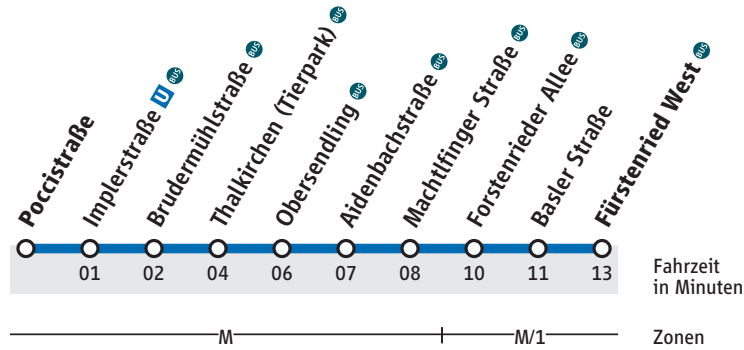

Uhr	Montag bis Donnerstag	Freitag	Uhr
4	36	36	4
5	08 28 38 48	08 28 38 48	5
6	08 18 28 38 48 58	08 18 28 38 48 58	6
7	08 12 18 22 28 32 38 42 48 52 58	08 12 18 22 28 32 38 42 48 52 58	7
8	02 08 12 18 22 28 32 38 42 48 52 58	02 08 12 18 22 28 32 38 42 48 52 58	8
9	02 08 12 18 22 28 38 48 58	02 08 12 18 22 28 38 48 58	9
10-11	08 18 28 38 48 58	08 18 28 38 48 58	10-11
12	08 18 28 38 48 58	08 18 28 38 42 48 52 58	12
13-14	08 18 28 38 48 58	02 08 12 18 22 28 32 38 42 48 52 58	13-14
15	08 18 28 38 42 48 52 58	02 08 12 18 22 28 32 38 42 48 52 58	15
16-18	02 08 12 18 22 28 32 38 42 48 52 58	02 08 12 18 22 28 32 38 42 48 52 58	16-18
19	02 08 12 18 22 28 32 38 48 58	02 08 12 18 22 28 32 38 48 58	19
20-23	08 18 28 38 48 58	08 18 28 38 48 58	20-23
0	08 18 28 38 48	08 18 28 38 48	0
1	21 51 [●]	21 51	1
2	21 [●]	21	2

● nur vor Feiertag

Partner im MVV

Änderungen vorbehalten
© MVG mbH

Live-Fahrplan und alles zu Ihrer Haltestelle

U

U3

Poccistraße

MVV-Tarif: Zone M

**DIE MOBILITÄTS-
MACHER*INNEN.**

Fürstenried West

Gültig ab 12. Dezember 2021
Haltestellen-Nr. 0030

Uhr	Samstag, Sonn- und Feiertag						Uhr
4	36						4
5	08	28	48				5
6	08	28	48				6
7	08	28	38 ^{Sa}	48	58 ^{Sa}		7
8	08	18 ^{Sa}	28	38 ^{Sa}	48	58 ^{Sa}	8
9	08	18 ^{Sa}	28	38	48	58	9
10	08	18	28	38	48	58	10
11	08	18	28	38	48	58	11
12	08	18	28	38	48	58	12
13	08	18	28	38	48	58	13
14	08	18	28	38	48	58	14
15	08	18	28	38	48	58	15
16	08	18	28	38	48	58	16
17	08	18	28	38	48	58	17
18	08	18	28	38	48	58	18
19	08	18	28	38	48	58	19
20	08	18	28	38	48	58	20
21	08	18	28	38	48	58	21
22	08	18	28	38	48	58	22
23	08	18	28	38	48	58	23
0	08	18	28	38	48		0
1	21	51 ^{SavF}					1
2	21 ^{SavF}						2