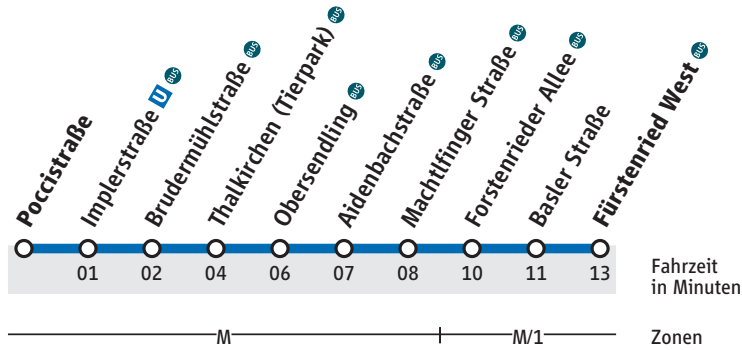

Abfahrtszeiten

U

U3

Poccistraße

MVV-Tarif: Zone M

**DIE MOBILITÄTS-
MACHER*INNEN.**

Fürstenried West

Gültig ab 12. Dezember 2021
Haltestellen-Nr. 0030

Uhr	Montag bis Donnerstag	Freitag	Uhr
4	36	36	4
5	08 28 38 48	08 28 38 48	5
6	08 18 28 38 48 58	08 18 28 38 48 58	6
7	08 12 18 22 28 32 38 42 48 52 58	08 12 18 22 28 32 38 42 48 52 58	7
8	02 08 12 18 22 28 32 38 42 48 52 58	02 08 12 18 22 28 32 38 42 48 52 58	8
9	02 08 12 18 22 28 38 48 58	02 08 12 18 22 28 38 48 58	9
10-11	08 18 28 38 48 58	08 18 28 38 48 58	10-11
12	08 18 28 38 48 58	08 18 28 38 42 48 52 58	12
13-14	08 18 28 38 48 58	02 08 12 18 22 28 32 38 42 48 52 58	13-14
15	08 18 28 38 42 48 52 58	02 08 12 18 22 28 32 38 42 48 52 58	15
16-18	02 08 12 18 22 28 32 38 42 48 52 58	02 08 12 18 22 28 32 38 42 48 52 58	16-18
19	02 08 12 18 22 28 32 38 48 58	02 08 12 18 22 28 32 38 48 58	19
20-23	08 18 28 38 48 58	08 18 28 38 48 58	20-23
0	08 18 28 38 48	08 18 28 38 48	0
1	21 51 [●]	21 51	1
2	21 [●]	21	2

● nur vor Feiertag

Partner im MVV

Änderungen vorbehalten
© MVG mbH

Live-Fahrplan und alles zu Ihrer Haltestelle

U

U3

Poccistraße

MVV-Tarif: Zone M

**DIE MOBILITÄTS-
MACHER*INNEN.**

Fürstenried West

Gültig ab 12. Dezember 2021
Haltestellen-Nr. 0030

Uhr	Samstag, Sonn- und Feiertag						Uhr
4	36						4
5	08	28	48				5
6	08	28	48				6
7	08	28	38 ^{Sa}	48	58 ^{Sa}		7
8	08	18 ^{Sa}	28	38 ^{Sa}	48	58 ^{Sa}	8
9	08	18 ^{Sa}	28	38	48	58	9
10	08	18	28	38	48	58	10
11	08	18	28	38	48	58	11
12	08	18	28	38	48	58	12
13	08	18	28	38	48	58	13
14	08	18	28	38	48	58	14
15	08	18	28	38	48	58	15
16	08	18	28	38	48	58	16
17	08	18	28	38	48	58	17
18	08	18	28	38	48	58	18
19	08	18	28	38	48	58	19
20	08	18	28	38	48	58	20
21	08	18	28	38	48	58	21
22	08	18	28	38	48	58	22
23	08	18	28	38	48	58	23
0	08	18	28	38	48		0
1	21	51 ^{SavF}					1
2	21 ^{SavF}						2